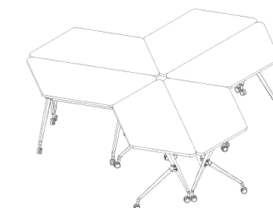

G30-01

G30-02

G30-03

G30-04

G30-05

G30-06

G30-07

L(台面长度)=900~1600mm
W(台面宽度)=550~700mm
H(高度)=750mm