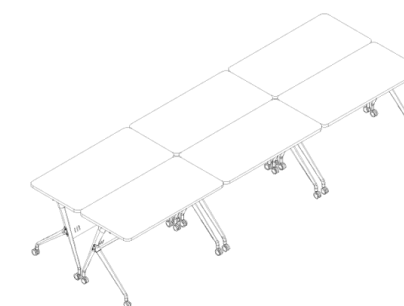

G30-01

G30-02

G30-03

G30-04

G30-05

G30-06

G30-07

L(台面长度)=900~1600mm
W(台面宽度)=550~700mm
H(高度)=750mm