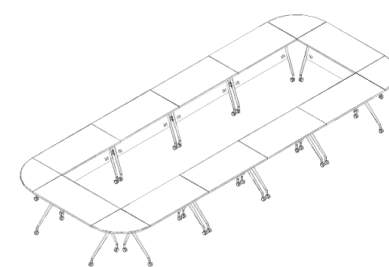

G30-01

G30-02

G30-03

G30-04

G30-05

G30-06

G30-07

L(台面长度)=900~1600mm
W(台面宽度)=550~700mm
H(高度)=750mm