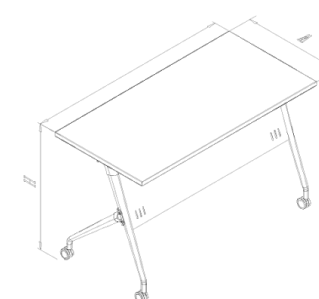

G30-01

G30-02

G30-03

G30-04

G30-05

G30-06

G30-07

L(台面长度)=900~1600mm
W(台面宽度)=550~700mm
H(高度)=750mm